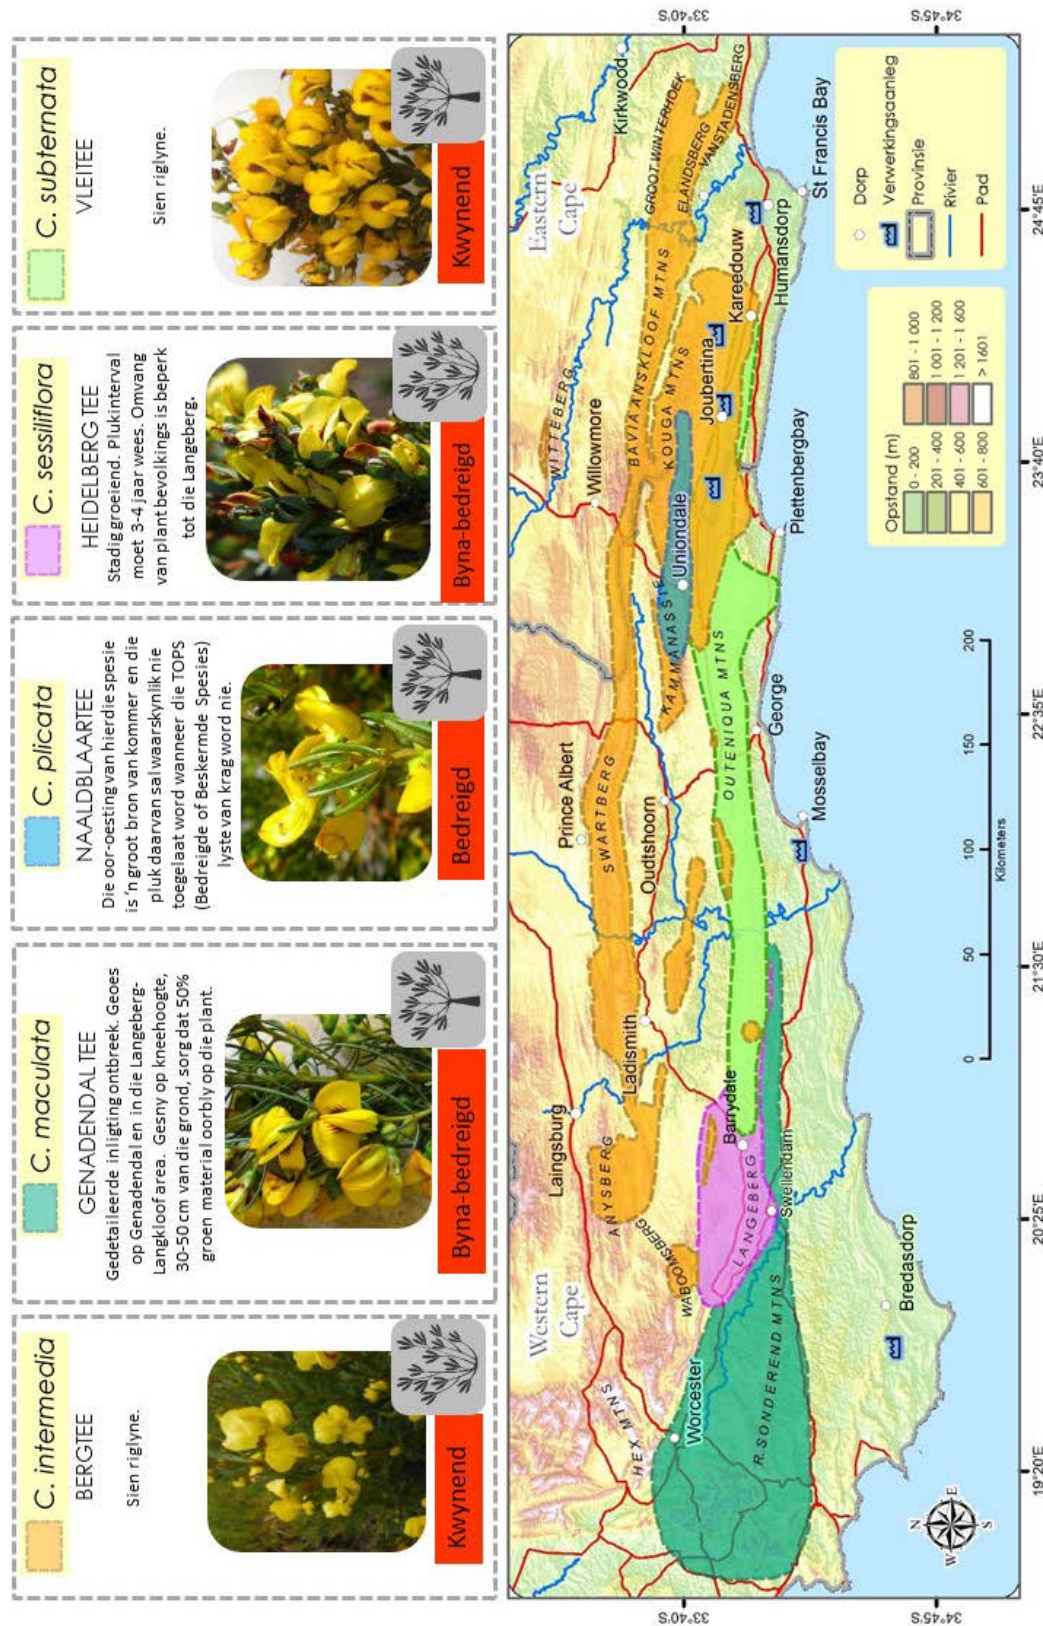

Verspreidingskaart: areas waar die 5 veld-heuningbos spesies voorkom

Die rooi blok teks dui die spesie se IUCN *Rooilysstatus* aan wat gekoppel is aan die TOPS-lysting. Die simbole dui op die hersaaier of herspruiter groeivorm.

HOE OM HIERDIE DOKUMENT AAN TE HAAL: McGregor, G.K. (2018). *Veldgids tot die Volhoubare Oes van Veld-heuningbos*. Departement van Omgewingsake en Ontwikkelingsbeplanning, Wes-Kaapse Regering, Kaapstad.